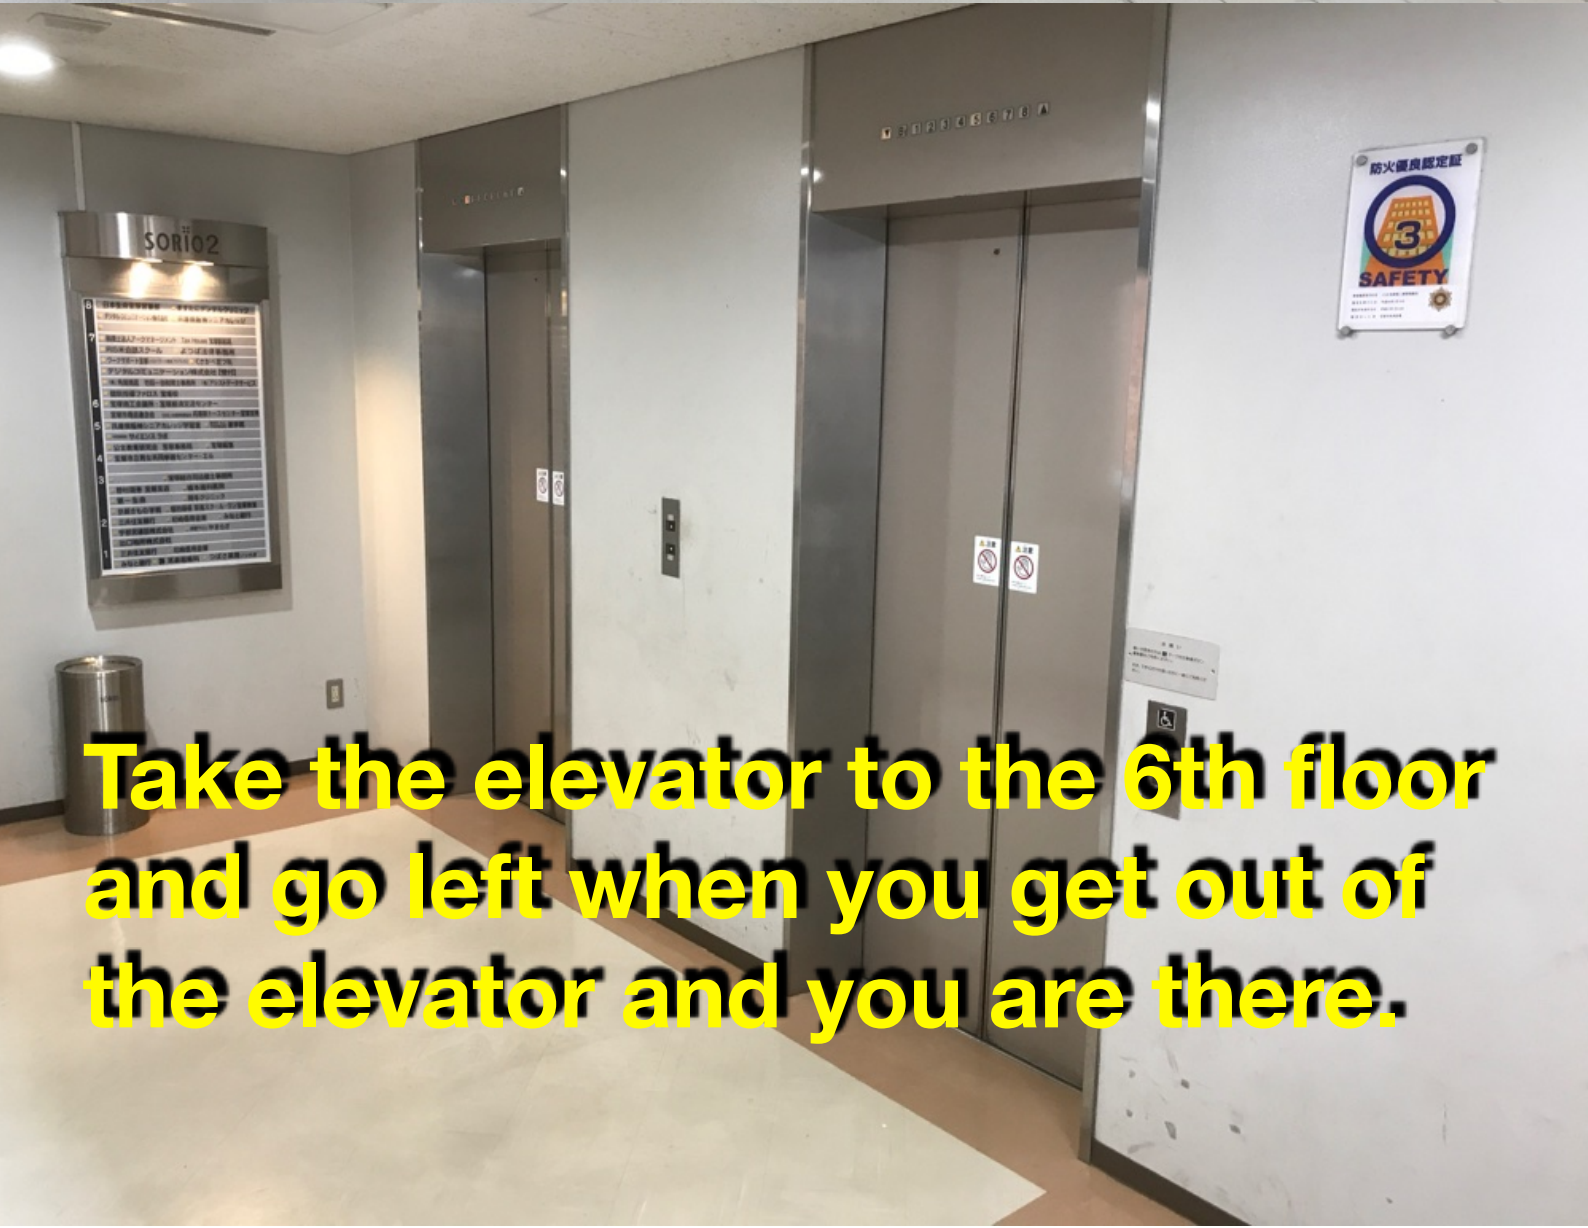

6F 宝塚商工会議所 宝塚経済交流センター

宝塚市商店連合会 (公社)兵庫県看護協会 兵庫県ナースセンター宝塚支所

5F 兵庫県阪神シニアカレッジ 公文教育研究会 宝塚事務局

科学実験教室 **サイエンス ラボ** 離関国・私立 進学館

GO RIGHT

Elevators

Take the elevator to the 6th floor and go left when you get out of the elevator and you are there.